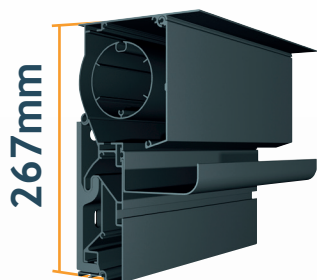

PÉRGOLA HORIZON 5

- Pérgola bioclimática
- Sistema patenteado inovador
- Teto retrátil
- Fácil montagem e instalação
- Fixação invisível dos postes
- Peças de fundição robustas

A Nossa Técnica

Motorização GM120
AUTOMOPRO03

Orientação rápida das
lâminas a 45°

Todos os benefícios de uma cobertura
em qualquer temporada do ano!

Nossas Dimensões

Opção de postes deslocados para otimizar a luz do sol.

1 Módulo: Largura 4m x 5,12m Avanço para 28 lâminas Max.

Cofre Mural

Trave

Cofre Frontal

ARMAÇÃO

RAL7016-ŠT Cinza Antracite

CORREIA

RAL9010 - Branco

A ESCOLHA