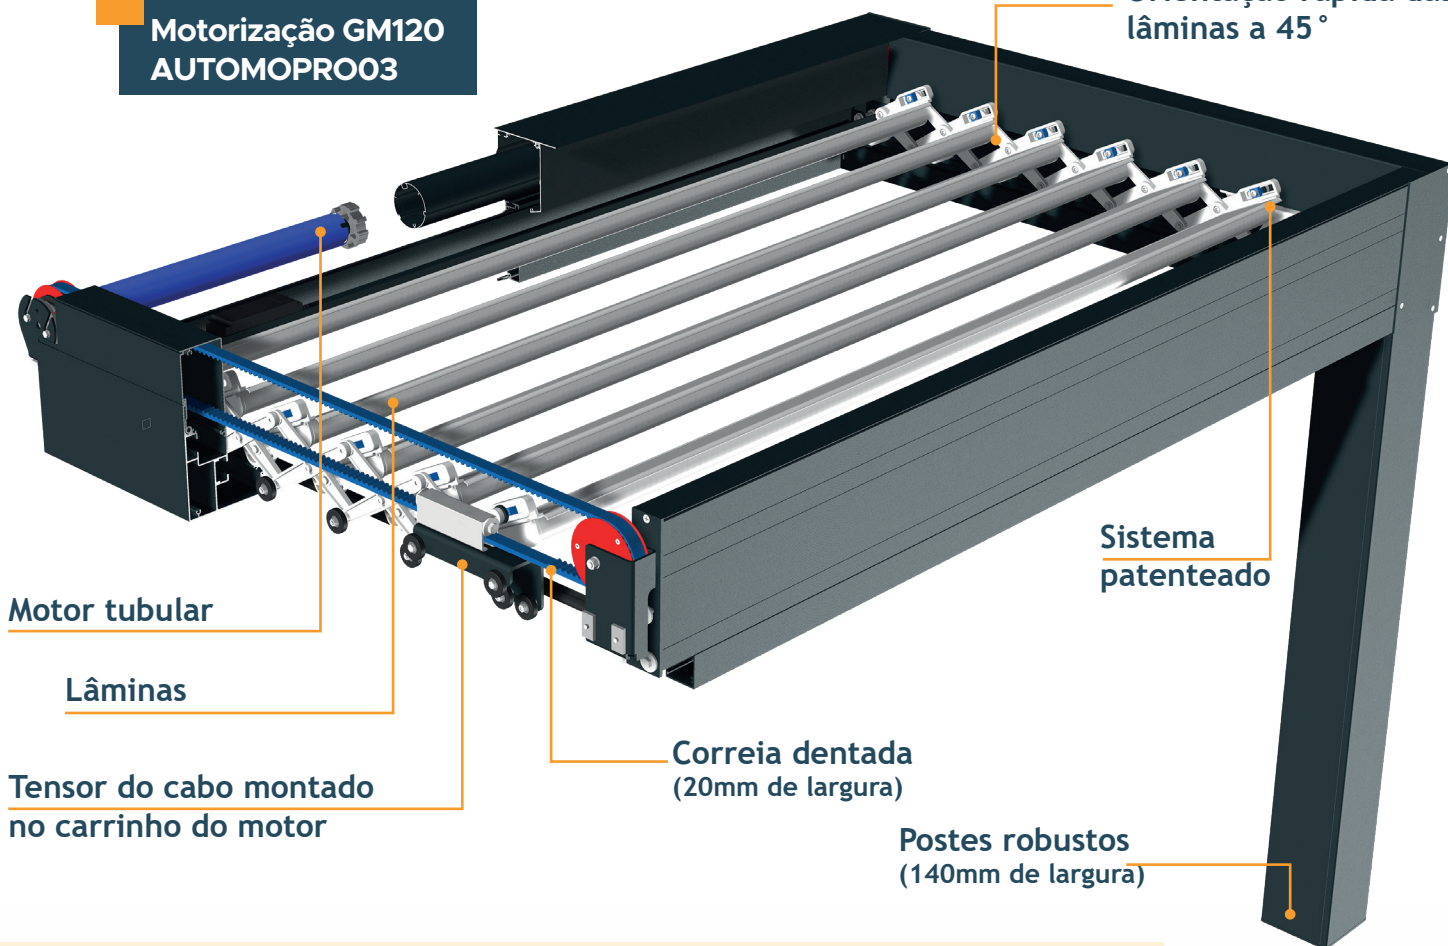

PÉRGOLA HORIZON 5

- Pérgola bioclimática
- Sistema patenteado inovador
- Teto retrátil
- Fácil montagem e instalação
- Fixação invisível dos postes
- Peças de fundição robustas

A Nossa Técnica

Motorização GM120
AUTOMOPRO03

Orientação rápida das
lâminas a 45°

Todos os benefícios de uma cobertura
em qualquer temporada do ano!

Nossas Dimensões

Opção de postes deslocados para otimizar a luz do sol.

1 Módulo: Largura 4m x 5,12m Avanço para 28 lâminas Max.

Cofre Mural

Trave

Cofre Frontal

ARMAÇÃO

RAL7016-ŠT Cinza Antracite

CORREIA

RAL9010 - Branco

A ESCOLHA

Lâminas RAL9010

Lâminas RAL7016ŠT

Nossas Opções

Opções disponíveis para toda a gama HORIZON

Até 3 Fitas de LED
Automatismo :
AUTOMOPROLIGHT

Screens motorizados

Claustra de lâminas

alumínio 100% reciclável