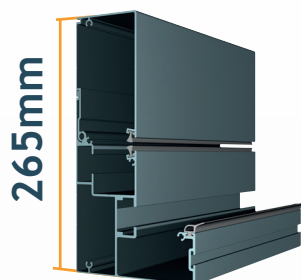

Nossas Dimensões

Opção de postes deslocados para otimizar a luz do sol.

1 Módulo: Largura 4m x 5,12m Avanço para 28 lâminas Max.

Trave

ARMAÇÃO

RAL7016-ŠT Cinza Antracite

CORREIA

RAL9010 - Branco

A ESCOLHA

Lâminas RAL9010

Lâminas RAL7016ŠT