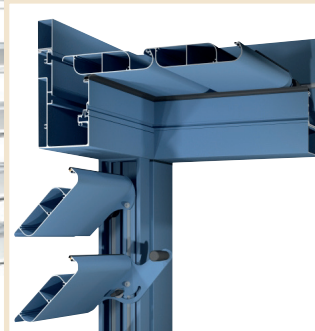

PÉRGOLA HORIZON 5

- Pérgola bioclimática
- Sistema patenteado inovador
- Teto retrátil
- Fácil montagem e instalação
- Fixação invisível dos postes
- Peças de fundição robustas

A Nossa Técnica

Motorização GM120
AUTOMOPRO03

Orientação rápida das
lâminas a 45°

Todos os benefícios de uma cobertura
em qualquer temporada do ano!

Nossas Dimensões

Opção de postes deslocados para otimizar a luz do sol.

1 Módulo: Largura 4m x 5,12m Avanço para 28 lâminas Max.

Cofre Mural

Trave

Cofre Frontal

ARMAÇÃO

RAL7016-ŠT Cinza Antracite

CORREIA

RAL9010 - Branco

A ESCOLHA

Lâminas RAL9010

Lâminas RAL7016ŠT

Nossas Opções

Opções disponíveis para toda a gama HORIZON

Até 3 Fitas de LED
Automatismo :
AUTOMOPROLIGHT

Screens motorizados

Claustra de lâminas

alumínio 100% reciclável