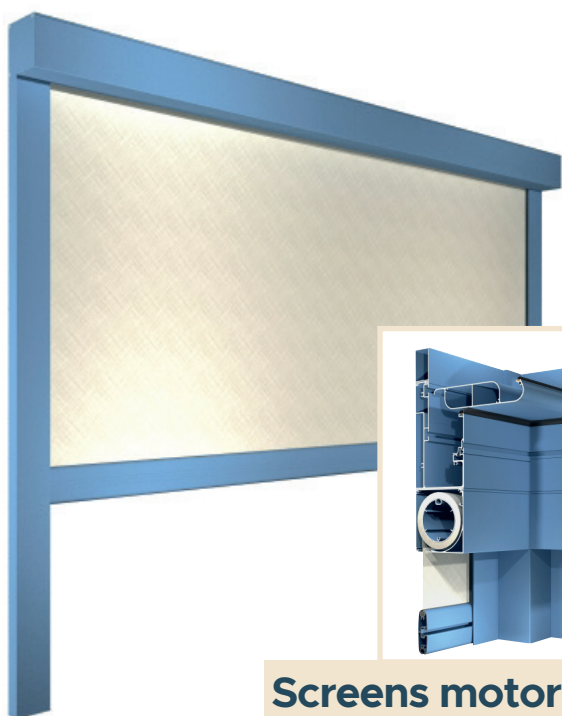

PÉRGOLA HORIZON 5

- Pérgola bioclimática
- Sistema patenteado inovador
- Teto retrátil
- Fácil montagem e instalação
- Fixação invisível dos postes
- Peças de fundição robustas

A Nossa Técnica

Motorização GM120
AUTOMOPRO03

Orientação rápida das
lâminas a 45°

Todos os benefícios de uma cobertura
em qualquer temporada do ano!

Nossas Dimensões

Opção de postes deslocados para otimizar a luz do sol.

1 Módulo: Largura 4m x 5,12m Avanço para 28 lâminas Max.

Lâminas RAL9010

Lâminas RAL7016ŠT

Nossas Opções

Opções disponíveis para toda a gama HORIZON

Até 3 Fitas de LED
Automatismo :
AUTOMOPROLIGHT

Screens motorizados

Claustra de lâminas

alumínio 100% reciclável