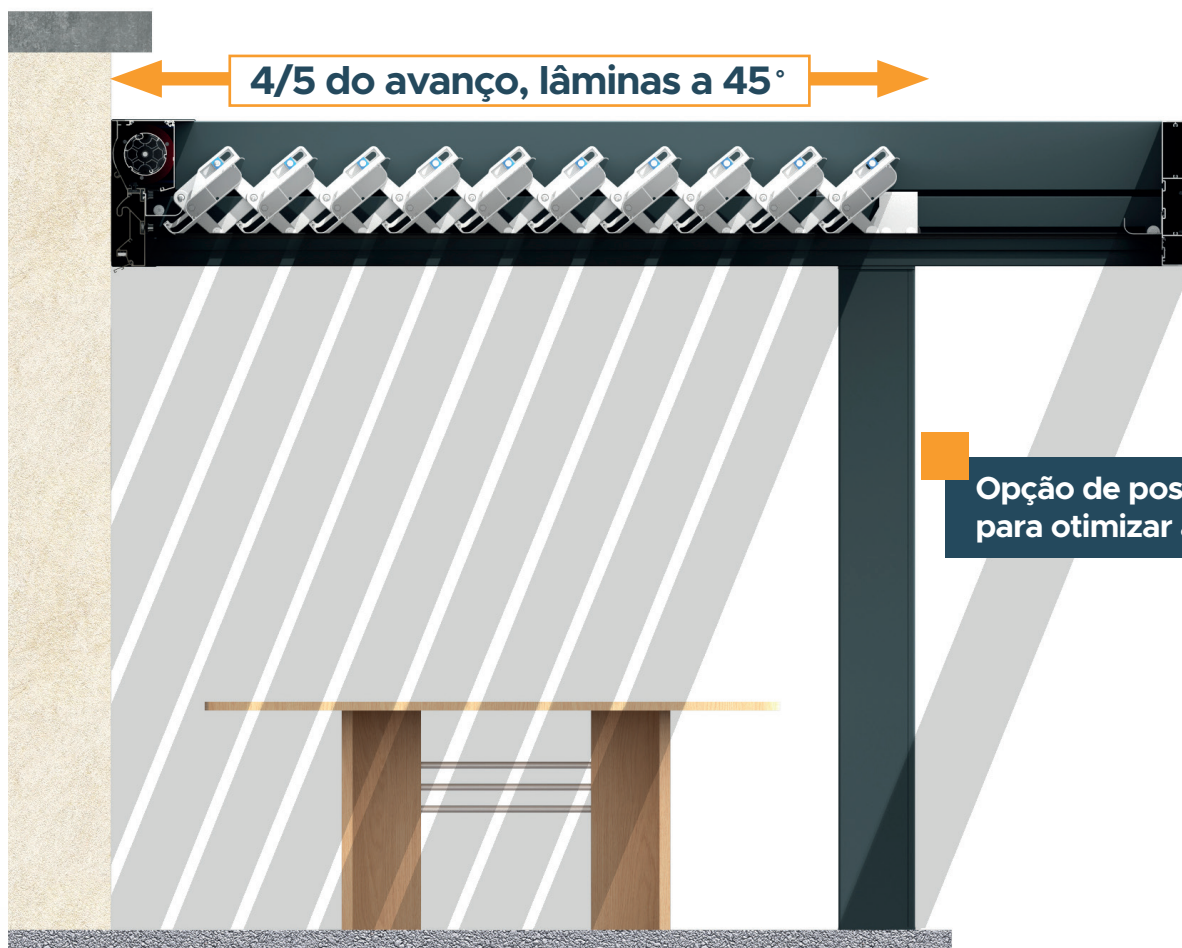

PÉRGOLA HORIZON 5

- Pérgola bioclimática
- Sistema patenteado inovador
- Teto retrátil
- Fácil montagem e instalação
- Fixação invisível dos postes
- Peças de fundição robustas

A Nossa Técnica

Motorização GM120
AUTOMOPRO03

Orientação rápida das
lâminas a 45°

Todos os benefícios de uma cobertura
em qualquer temporada do ano!

Nossas Dimensões

Opção de postes deslocados para otimizar a luz do sol.

1 Módulo: Largura 4m x 5,12m Avanço para 28 lâminas Max.