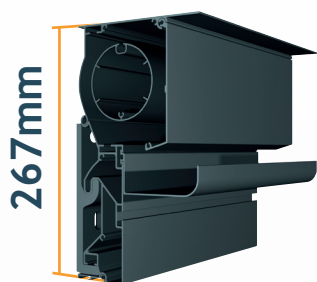

PERGOLA HORIZON 5

- Pergola bioclimatica
- Sistema innovativo brevettato
- Tetto retrattile
- Montaggio e funzionamento semplici
- Fissaggio invisibile dei pali
- Pezzi di fonderia robusti

La nostra Tecnologia

Motorizzazione GM120
AUTOMOPRO03

Rapida rotazione delle
lamelle a 45°

Motore tubolare

Lame

Tendicavo montato su
carrello motorizzato

Cinghia dentata
(larghezza 20 mm)

Sistema
brevettato

Pali robusti
(larghezza 140 mm)

Lamelle retrattili
di 1/4 sporgenza

Tutti i vantaggi di una tenda da
sole in qualsiasi stagione!

Le nostre Dimensioni

1 Modulo: Larghezza 4 m x 5,12 m Sporgenza per 28 lamelle Max.

267mm

Scatola a muro

265mm