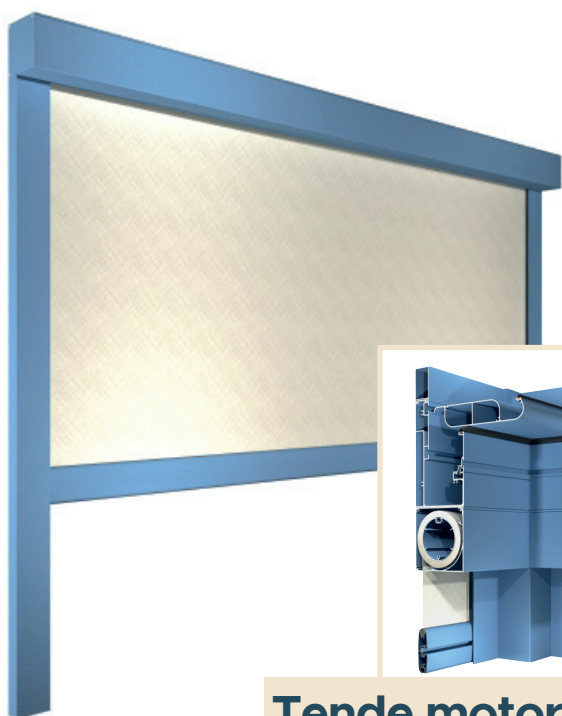

PERGOLA HORIZON 5

- Pergola bioclimatica
- Sistema innovativo brevettato
- Tetto retrattile
- Montaggio e funzionamento semplici
- Fissaggio invisibile dei pali
- Pezzi di fonderia robusti

La nostra Tecnologia

Lamelle retrattili
di 1/4 sporgenza

Tutti i vantaggi di una tenda da
sole in qualsiasi stagione!

Le nostre Dimensioni

1 Modulo: Larghezza 4 m x 5,12 m Sporgenza per 28 lamelle Max.

267mm

Scatola a muro

265mm

Trave

265mm

Scatola frontale

TELAIO
RAL7016-ST Gris Anthracite

ASTE
RAL 9010 - Blanc

LAME
RAL9010
RAL7016ST

Le nostre Opzioni

Opzioni disponibili per l'intera gamma HORIZON

Fino a 3 strisce LED Auto-
mazione:
AUTOMOPROLIGHT

Tende motorizzate

Frangivento a lame

Alluminio 100% riciclabile

Note di riparabilità