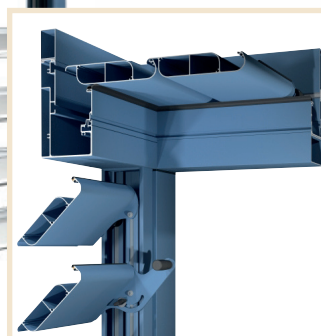

Frangivento a lame

Alluminio 100% riciclabile

Note di riparabilità