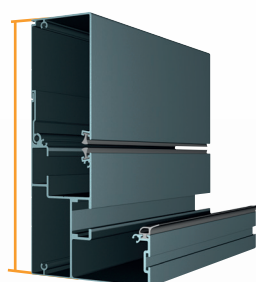

Lamelle retrattili
di 1/4 sporgenza

Tutti i vantaggi di una tenda da
sole in qualsiasi stagione!

Le nostre Dimensioni

1 Modulo: Larghezza 4 m x 5,12 m Sporgenza per 28 lamelle Max.

267mm

Scatola a muro

265mm

Trave

265mm

Scatola frontale

TELAIO
RAL7016-ST Gris Anthracite

ASTE
RAL 9010 - Blanc

LAME
RAL9010
RAL7016ST

Le nostre Opzioni

Opzioni disponibili per l'intera gamma HORIZON