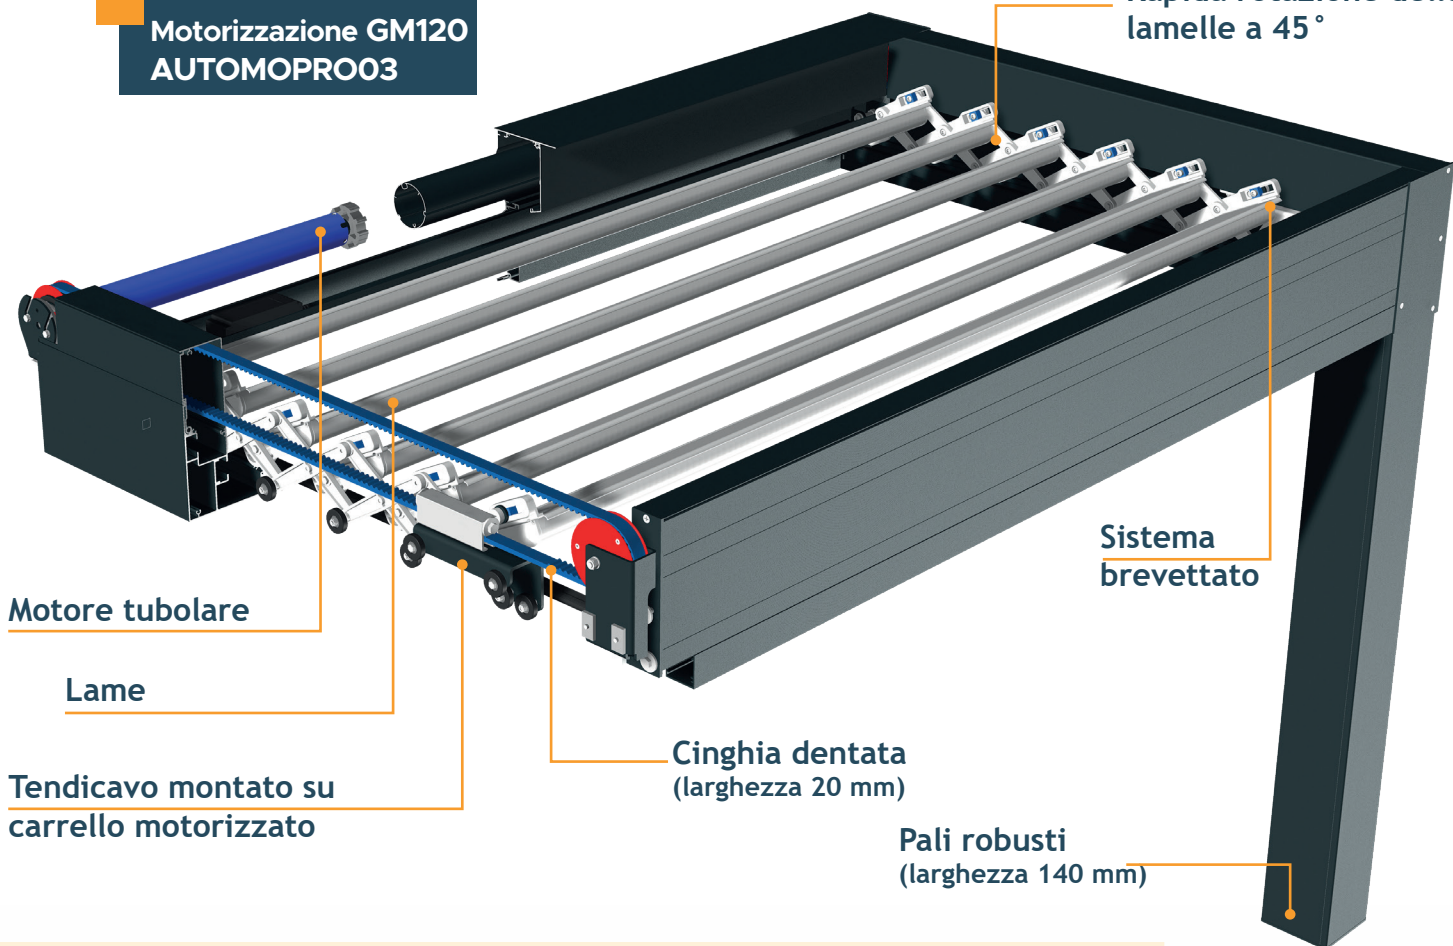

PERGOLA HORIZON 5

- Pergola bioclimatica
- Sistema innovativo brevettato
- Tetto retrattile
- Montaggio e funzionamento semplici
- Fissaggio invisibile dei pali
- Pezzi di fonderia robusti

La nostra Tecnologia

Motorizzazione GM120
AUTOMOPRO03

Rapida rotazione delle
lamelle a 45°

Motore tubolare

Lame

Tendicavo montato su
carrello motorizzato

Cinghia dentata
(larghezza 20 mm)

Sistema
brevettato

Pali robusti
(larghezza 140 mm)

Lamelle retrattili
di 1/4 sporgenza

Tutti i vantaggi di una tenda da
sole in qualsiasi stagione!

Le nostre Dimensioni

1 Modulo: Larghezza 4 m x 5,12 m Sporgenza per 28 lamelle Max.

267mm

Scatola a muro

265mm

Fino a 3 strisce LED Auto-
mazione:
AUTOMOPROLIGHT

Tende motorizzate

Frangivento a lame

Alluminio 100% riciclabile

Note di riparabilità