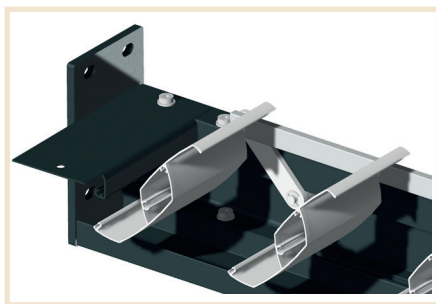

100% Recyclable

Note de réparabilité