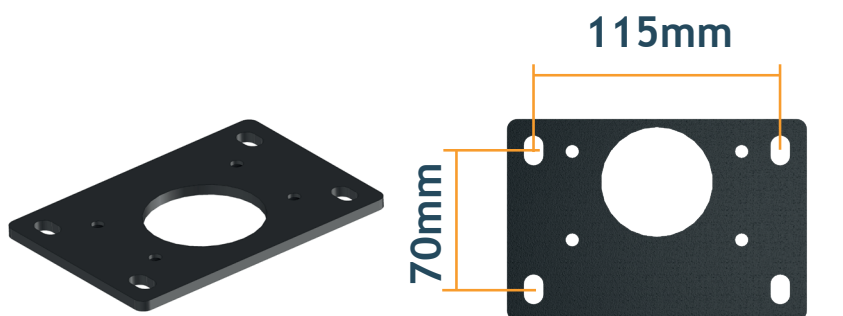

MITJAVILA

PÉRGOLA BIOCLIMÁTICA MATHILDA

- Perfiles nuevos, lamas nuevas
- Pies de 95x95 mm
- Estructura horizontal 90°
- Ajuste de la intensidad solar parcial o total, apertura de las lamas a 90°
- Maniobra motorizada
- Instalación rápida y fácil de los pies y de las lamas.

www.mitjavila.com

Nuestra Tecnología

Motorización
AUTOMOPRO03

Hasta 14m² de protección solar.
¡Reduzca el sobrecalentamiento en su terraza!

Nuestras Dimensiones

Perfil de la pared
Cofre frontal

Perfil soporte de
lamas

Lama

Poste cuadrado

Placa de montaje al suelo

RAL7016-ST
Gris antracita
texturado

RAL9010-ST
Blanco texturado

MIXTE
Lamas RAL9010-ST
Armazón RAL7016-ST

Nuestras Opciones

y complementos