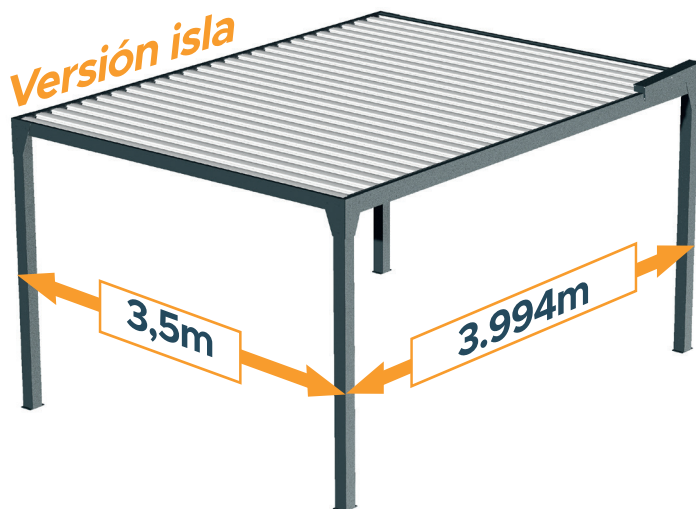

MITJAVILA

PÉRGOLA BIOCLIMÁTICA MATHILDA

- Perfiles nuevos, lamas nuevas
- Pies de 95x95 mm
- Estructura horizontal 90°
- Ajuste de la intensidad solar parcial o total, apertura de las lamas a 90°
- Maniobra motorizada
- Instalación rápida y fácil de los pies y de las lamas.

www.mitjavila.com

Nuestra Tecnología

Motorización
AUTOMOPRO03

Hasta 14m² de protección solar.
¡Reduzca el sobrecalentamiento en su terraza!

Nuestras Dimensiones

Perfil de la pared
Cofre frontal

Perfil soporte de
lamas