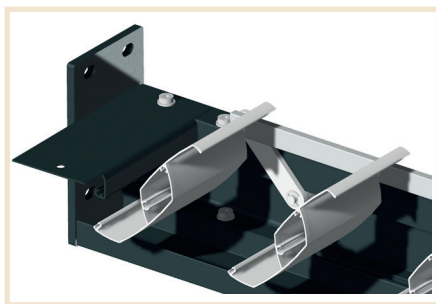

100% Reciclable

Nota de reparación