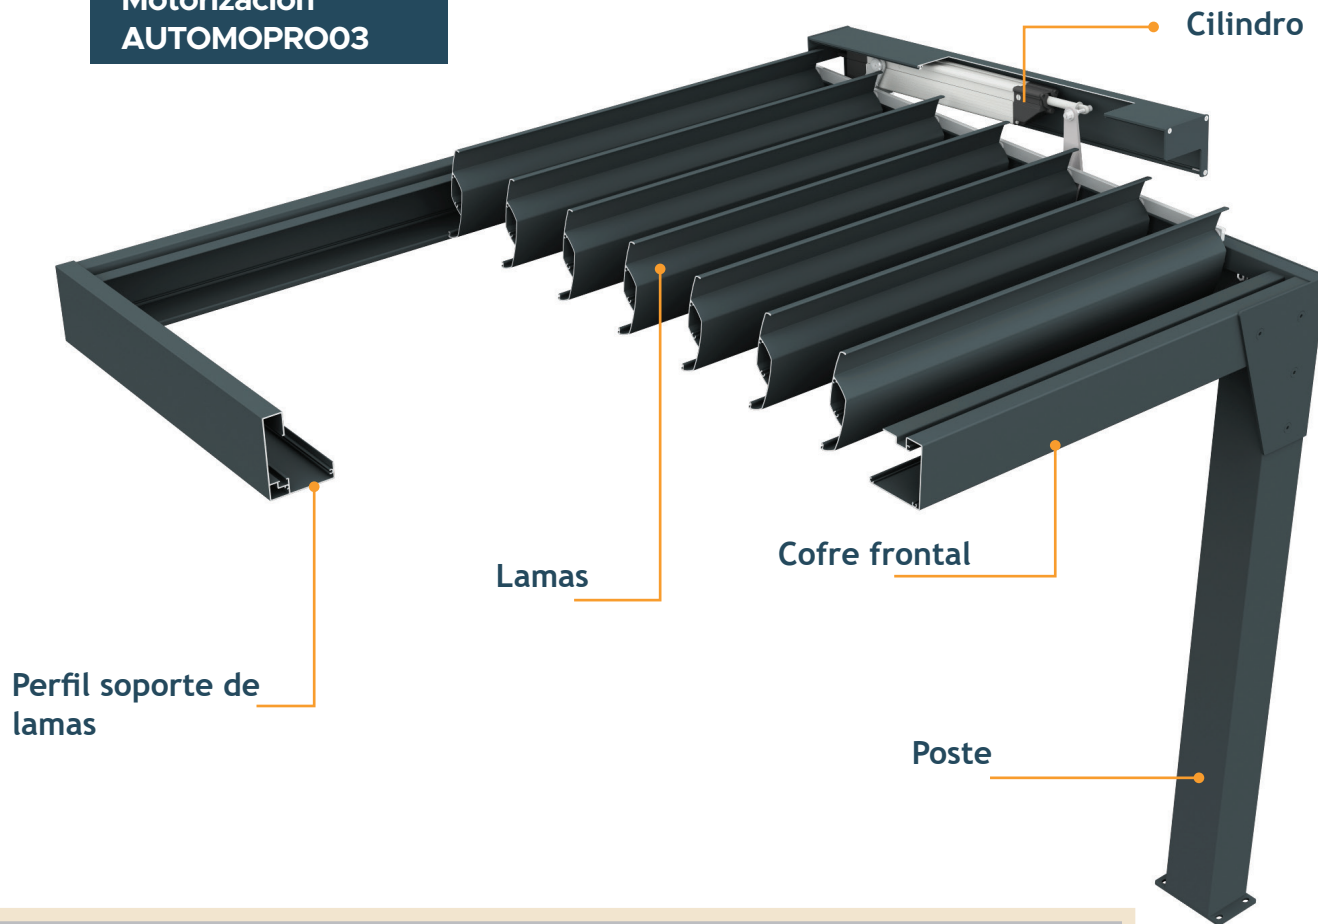

MITJAVILA

PÉRGOLA BIOCLIMÁTICA MATHILDA

- Perfiles nuevos, lamas nuevas
- Pies de 95x95 mm
- Estructura horizontal 90°
- Ajuste de la intensidad solar parcial o total, apertura de las lamas a 90°
- Maniobra motorizada
- Instalación rápida y fácil de los pies y de las lamas.

www.mitjavila.com

Nuestra Tecnología

Motorización
AUTOMOPRO03

Hasta 14m² de protección solar.
¡Reduzca el sobrecalentamiento en su terraza!

Nuestras Dimensiones

Perfil de la pared
Cofre frontal

Perfil soporte de
lamas

Lama

Poste cuadrado

Placa de montaje al suelo

RAL7016-ST
Gris antracita
texturado

RAL9010-ST
Blanco texturado

MIXTE
Lamas RAL9010-ST
Armazón RAL7016-ST

Nuestras Opciones

y complementos

Producto complementario

Verticales motorizados

TEJADILLO BIOCLIMÁTICO

GAMA TEJADILLO

2023

MITJAVILA

TARIFA
FAMILIA TEJADILLOS
Bioclimática, Isotóit
ou Fotovoltaica

15/04/2023
NOVEDAD TEJADILLO TOP
+ TEJADILLO BIOCLIMÁTICO !