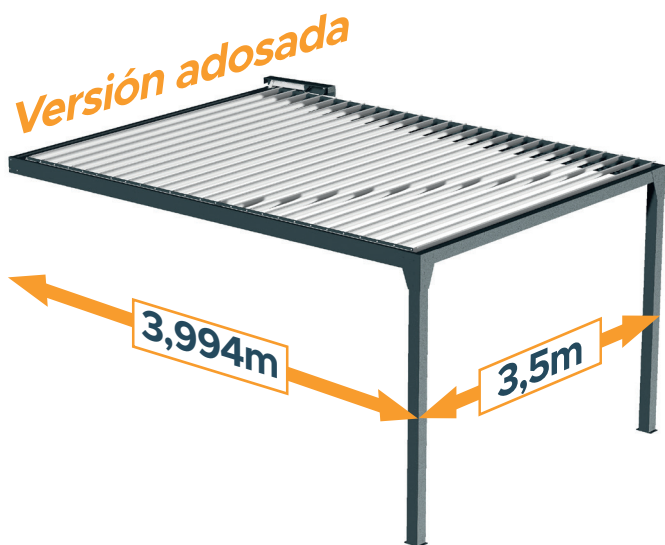

MITJAVILA

PÉRGOLA BIOCLIMÁTICA MATHILDA

- Perfiles nuevos, lamas nuevas
- Pies de 95x95 mm
- Estructura horizontal 90°
- Ajuste de la intensidad solar parcial o total, apertura de las lamas a 90°
- Maniobra motorizada
- Instalación rápida y fácil de los pies y de las lamas.

www.mitjavila.com

Nuestra Tecnología

Motorización
AUTOMOPRO03

Hasta 14m² de protección solar.
¡Reduzca el sobrecalentamiento en su terraza!

Nuestras Dimensiones

Perfil de la pared
Cofre frontal

Perfil soporte de
lamas

Lama

Poste cuadrado

Placa de montaje al suelo

RAL7016-ST
Gris antracita
texturado

RAL9010-ST
Blanco texturado

MIXTE
Lamas RAL9010-ST
Armazón RAL7016-ST

Nuestras Opciones

y complementos