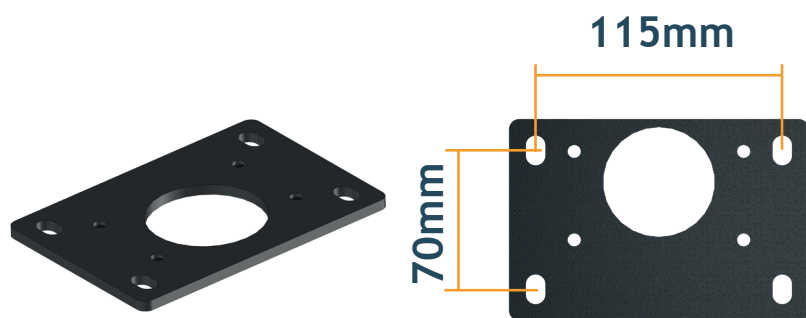

MITJAVILA

PERGOLA BIOCLIMATICA MATHILDA

- Nuovi profili e lame
- Piede 95x95 mm
- Struttura orizzontale a 90°
- Regolazione per luce solare parziale o totale, apertura a 90° delle lamelle
- Manovra con cilindro
- Facile e veloce da installare anche in versione ad isola

www.mitjavila.com

La nostra Tecnologia

Motorizzazione
AUTOMOPRO03

Fino a 14 m2 di protezione solare.
Riducete il surriscaldamento della vostra terrazza!

Le nostre Dimensioni

Profilo a parete
Cassa frontale

Profilo di supporto
per le lame

Lama

Palo quadrato

Piastra di fissaggio a pavimento

RAL7016-ST
Grigio antracite
testurizzato

RAL9010-ST
Bianco strutturato

MISTO
Lame RAL9010-ST
Telaio RAL7016-ST

Le nostre Opzioni