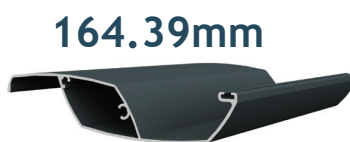

MITJAVILA

PERGOLA BIOCLIMATICA MATHILDA

- Nuovi profili e lame
- Piede 95x95 mm
- Struttura orizzontale a 90°
- Regolazione per luce solare parziale o totale, apertura a 90° delle lamelle
- Manovra con cilindro
- Facile e veloce da installare anche in versione ad isola

Profilo di supporto
per le lame

Lama

Palo quadrato

Piastra di fissaggio a pavimento

RAL7016-ST
Grigio antracite
testurizzato

RAL9010-ST
Bianco strutturato

MISTO
Lame RAL9010-ST
Telaio RAL7016-ST

Le nostre Opzioni