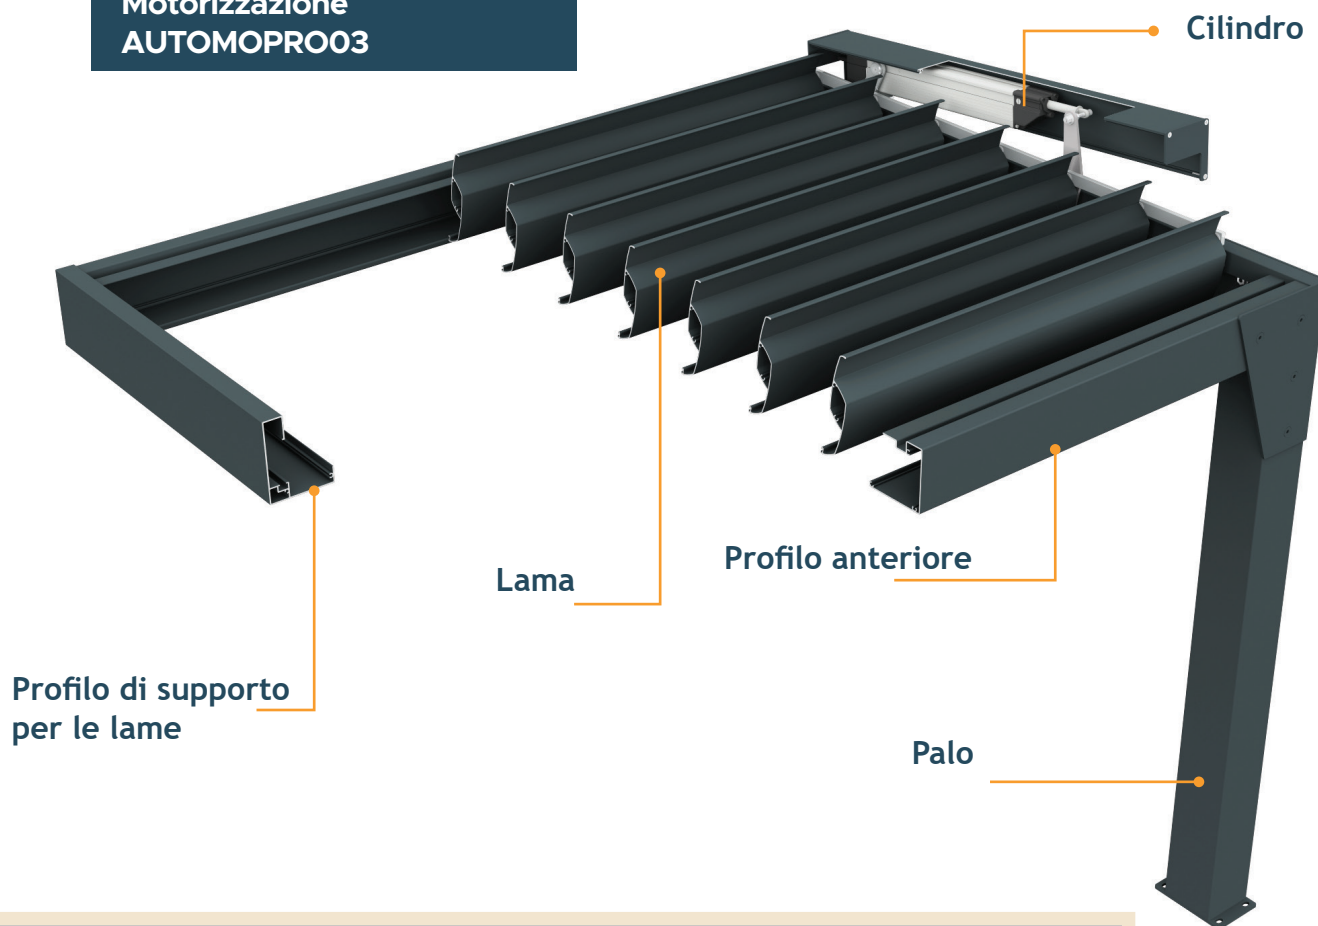

MITJAVILA

PERGOLA BIOCLIMATICA MATHILDA

- Nuovi profili e lame
- Piede 95x95 mm
- Struttura orizzontale a 90°
- Regolazione per luce solare parziale o totale, apertura a 90° delle lamelle
- Manovra con cilindro
- Facile e veloce da installare anche in versione ad isola

www.mitjavila.com

La nostra Tecnologia

Motorizzazione
AUTOMOPRO03

Fino a 14 m2 di protezione solare.
Riducete il surriscaldamento della vostra terrazza!

Le nostre Dimensioni

Profilo a parete
Cassa frontale

Profilo di supporto
per le lame

Lama

Palo quadrato

Piastra di fissaggio a pavimento

RAL7016-ST
Grigio antracite
testurizzato

RAL9010-ST
Bianco strutturato

MISTO
Lame RAL9010-ST
Telaio RAL7016-ST

Le nostre Opzioni

e integratori

Prodotto complementare

Tende motorizzate

Tettoia orientabile

NEW

Alluminio 100% riciclabile

Note di riparabilità