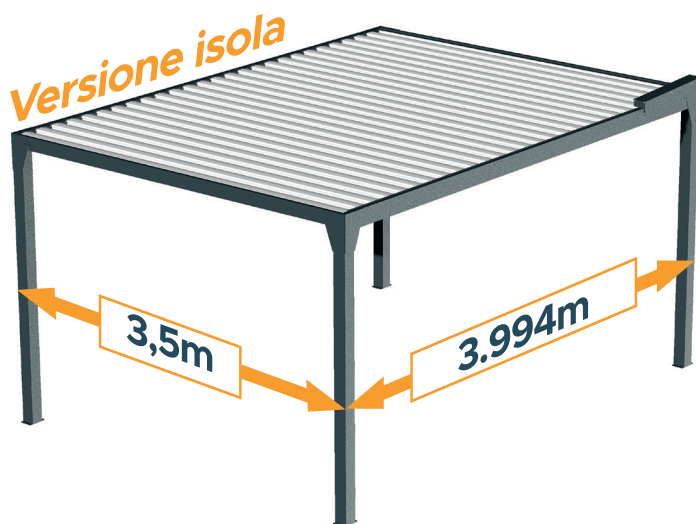

MITJAVILA

PERGOLA BIOCLIMATICA MATHILDA

- Nuovi profili e lame
- Piede 95x95 mm
- Struttura orizzontale a 90°
- Regolazione per luce solare parziale o totale, apertura a 90° delle lamelle
- Manovra con cilindro
- Facile e veloce da installare anche in versione ad isola

www.mitjavila.com

La nostra Tecnologia

Motorizzazione
AUTOMOPRO03

Fino a 14 m2 di protezione solare.
Riducete il surriscaldamento della vostra terrazza!

Le nostre Dimensioni

Profilo a parete
Cassa frontale

Profilo di supporto
per le lame

Lama

Palo quadrato

Piastra di fissaggio a pavimento

RAL7016-ST
Grigio antracite
testurizzato

RAL9010-ST
Bianco strutturato

MISTO
Lame RAL9010-ST
Telaio RAL7016-ST

Le nostre Opzioni