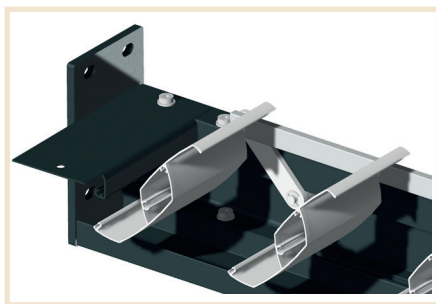

Alluminio 100% riciclabile

Note di riparabilità