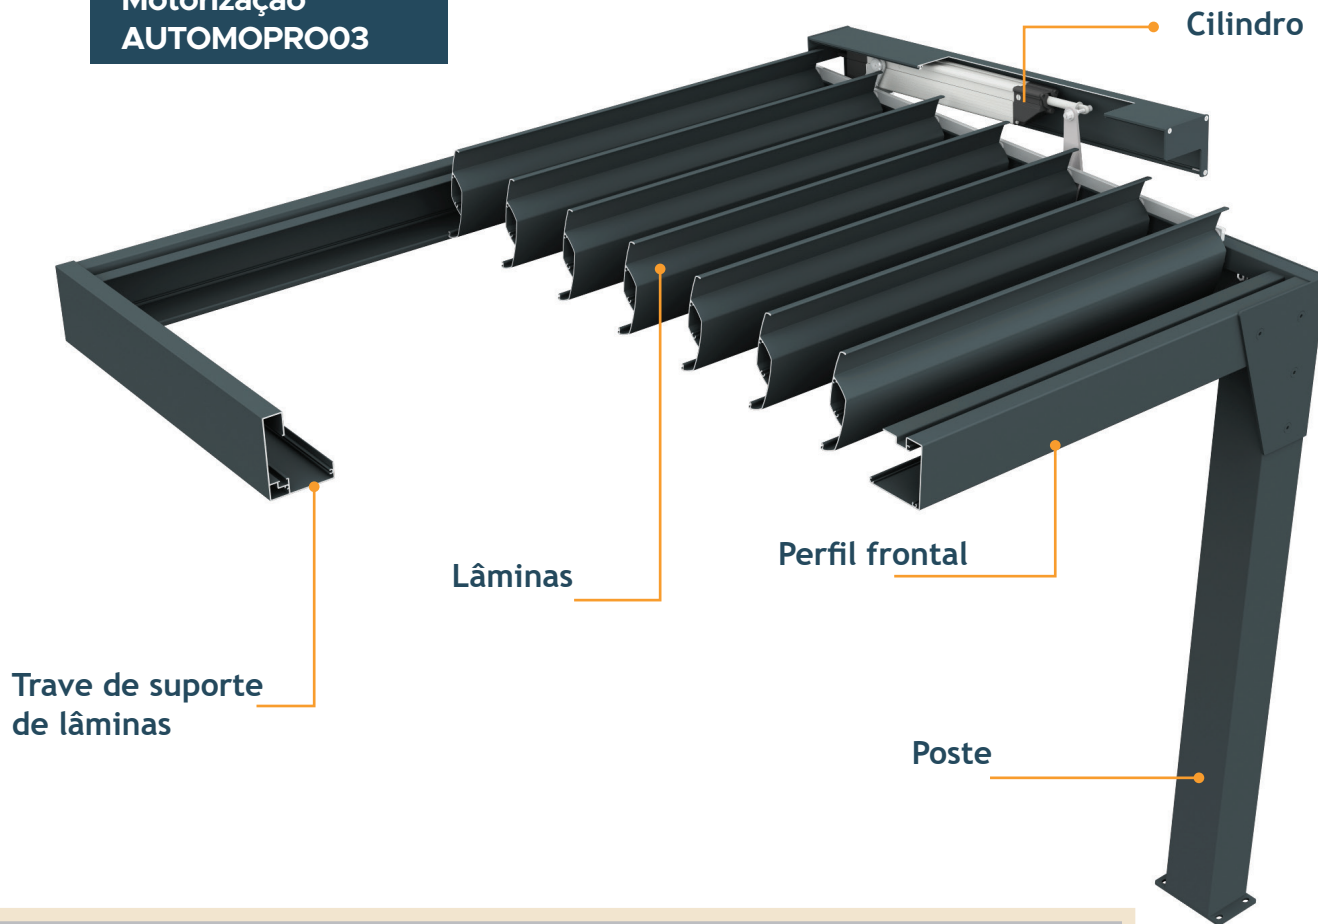

MITJAVILA

PÉRGOLA BIOCLIMÁTICA MATHILDA

- Novos perfis e lâminas
- Pé de 95x95 mm
- Estrutura horizontal de 90
- Ajustável à luz solar parcial ou total, Abertura de 90° das lâminas
- Manobra com cilindro Rápido e fácil de instalar
- mesmo em versão auto-suportada

www.mitjavila.com

A Nossa Técnica

Motorização
AUTOMOPRO03

Até 14m² de proteção solar.
Reduzir o sobreaquecimento no seu terraço!

Nossas Dimensões

Versão fixada a fachada

Versão auto-suportada

95mm

Perfil de parede
Caixa frontal

122.5mm

Trave de suporte
de lâminas

164.39mm

Lâmina

95mm

Poste quadrado

Placa de montagem no chão

RAL7016-ST
Cinza antracite
texturado

RAL9010-ST
Branco texturado

MISTURADO
Lâminas RAL9010-ST
Estrutura RAL7016-ST

Nossas Opções

e suplementos

Produto complementar

Screens motorizados

Cobertura bioclimática