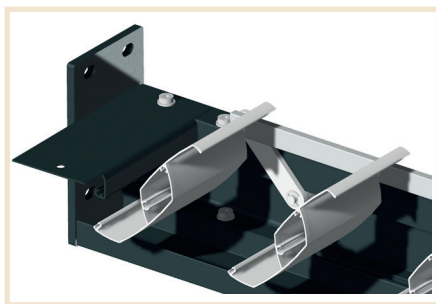

alumínio 100% reciclável

Nota de reparação