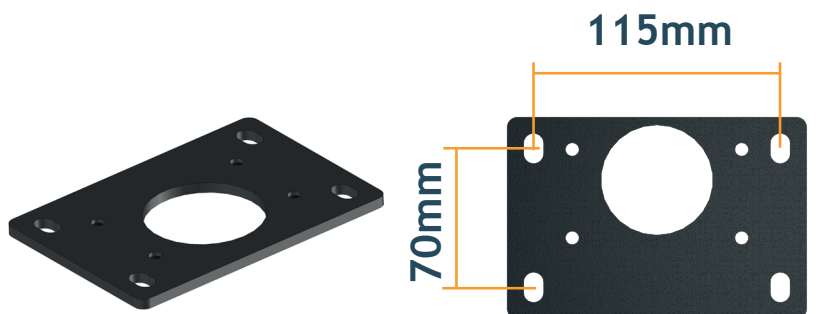

MITJAVILA

PÉRGOLA BIOCLIMÁTICA MATHILDA

- Novos perfis e lâminas
- Pé de 95x95 mm
- Estrutura horizontal de 90
- Ajustável à luz solar parcial ou total, Abertura de 90° das lâminas
- Manobra com cilindro Rápido e fácil de instalar
- mesmo em versão auto-suportada

Perfil de parede
Caixa frontal

122.5mm

Trave de suporte
de lâminas

164.39mm

Lâmina

95mm

Poste quadrado

Placa de montagem no chão