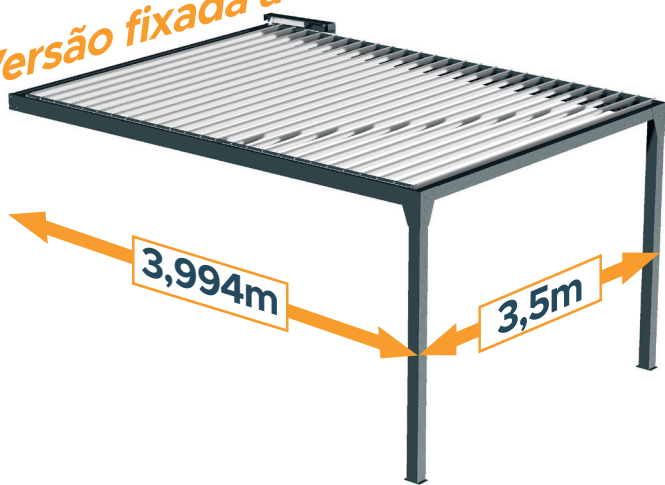

MITJAVILA

PÉRGOLA BIOCLIMÁTICA MATHILDA

- Novos perfis e lâminas
- Pé de 95x95 mm
- Estrutura horizontal de 90
- Ajustável à luz solar parcial ou total, Abertura de 90° das lâminas
- Manobra com cilindro Rápido e fácil de instalar
- mesmo em versão auto-suportada

www.mitjavila.com

A Nossa Técnica

Motorização
AUTOMOPRO03

Até 14m² de proteção solar.
Reduzir o sobreaquecimento no seu terraço!

Nossas Dimensões

Versão fixada a fachada

Versão auto-suportada

95mm

Perfil de parede
Caixa frontal

122.5mm

Trave de suporte
de lâminas

164.39mm

Lâmina

95mm

Poste quadrado

Placa de montagem no chão