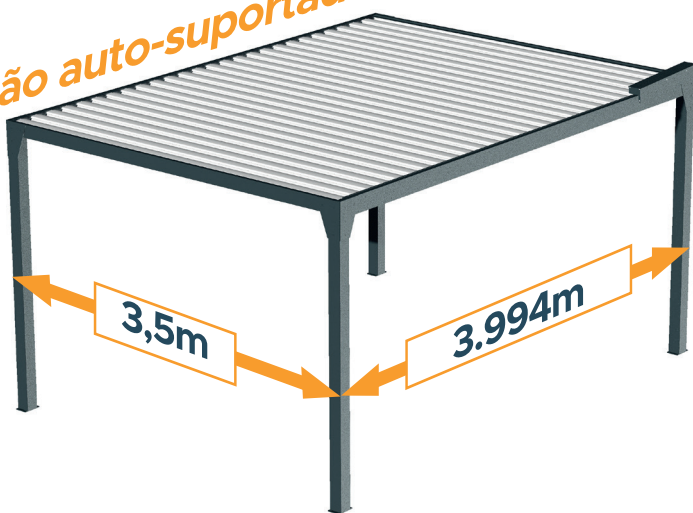

MITJAVILA

PÉRGOLA BIOCLIMÁTICA MATHILDA

- Novos perfis e lâminas
- Pé de 95x95 mm
- Estrutura horizontal de 90
- Ajustável à luz solar parcial ou total, Abertura de 90° das lâminas
- Manobra com cilindro Rápido e fácil de instalar
- mesmo em versão auto-suportada

www.mitjavila.com

A Nossa Técnica

Motorização
AUTOMOPRO03

Até 14m² de proteção solar.
Reduzir o sobreaquecimento no seu terraço!

Nossas Dimensões

Versão fixada a fachada

Versão auto-suportada

95mm

Perfil de parede
Caixa frontal

122.5mm

Trave de suporte
de lâminas

164.39mm

Lâmina

95mm

Poste quadrado

Placa de montagem no chão