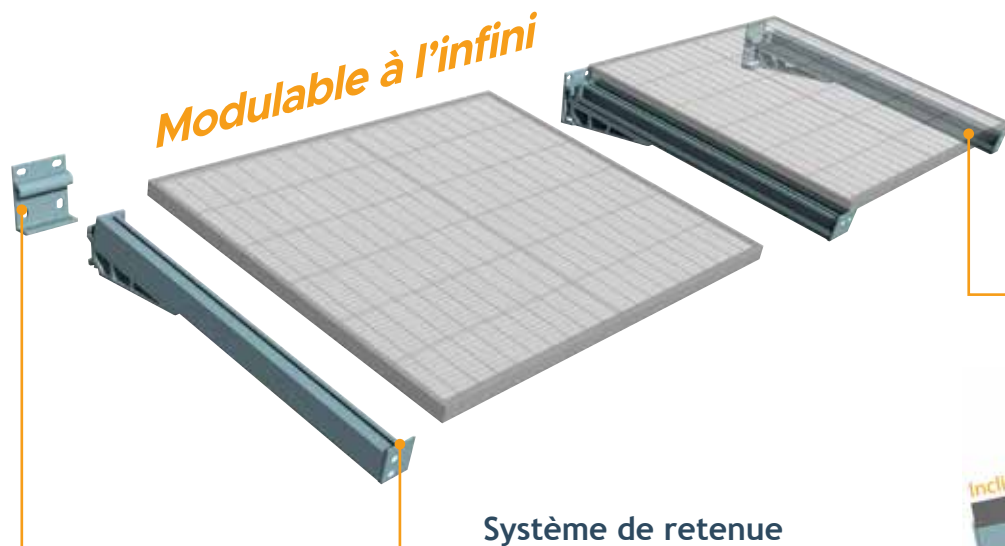

MITJAVILA

AUVENT SOLAIRE ELECTRA PAYSAGE

- Armature 100% aluminium extrudé
- Avant-toit produisant de l'énergie
- Pour panneaux cadrés
- Inclinaison 12°
- Toute la protection d'un auvent

www.mitjavila.com

Notre Technique

Platine de fixation extrudée pour un alignement parfait

RAL7016-ST
Gris Anthracite

OPTION LED Sur Chemin de Câble.

Kit 2 Rubans Réf : KITLEDFIX2C

100% Aluminium recyclable

Note de réparabilité