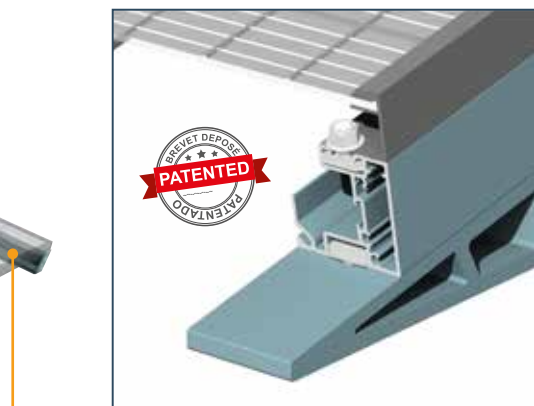

MITJAVILA

AUVENT SOLAIRE ELECTRA PAYSAGE

- Armature 100% aluminium extrudé
- Avant-toit produisant de l'énergie
- Pour panneaux cadrés
- Inclinaison 12°
- Toute la protection d'un auvent

www.mitjavila.com

Notre Technique

Platine de fixation extrudée pour un alignement parfait

RAL7016-ST
Gris Anthracite

OPTION LED Sur Chemin de Câble.

Kit 2 Rubans Réf : KITLEDFIX2C

100% Aluminium recyclable

Note de réparabilité