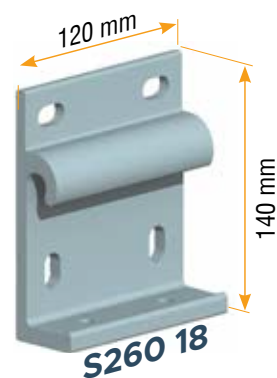

MITJAVILA

AUVENT SOLAIRE ELECTRA PAYSAGE

- Armature 100% aluminium extrudé
- Avant-toit produisant de l'énergie
- Pour panneaux cadrés
- Inclinaison 12°
- Toute la protection d'un auvent

www.mitjavila.com

Notre Technique

Platine de fixation extrudée pour un alignement parfait

RAL7016-ST
Gris Anthracite

OPTION LED Sur Chemin de Câble.

Kit 2 Rubans Réf : KITLEDFIX2C

100% Aluminium recyclable

Note de réparabilité