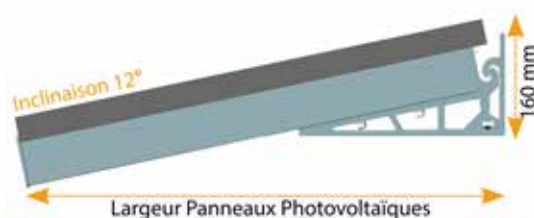

MITJAVILA

AUVENT SOLAIRE ELECTRA PAYSAGE

- Armature 100% aluminium extrudé
- Avant-toit produisant de l'énergie
- Pour panneaux cadrés
- Inclinaison 12°
- Toute la protection d'un auvent

www.mitjavila.com

Notre Technique

Platine de fixation extrudée pour un alignement parfait

RAL7016-ST
Gris Anthracite

OPTION LED Sur Chemin de Câble.

Kit 2 Rubans Réf : KITLEDFIX2C

100% Aluminium recyclable

Note de réparabilité