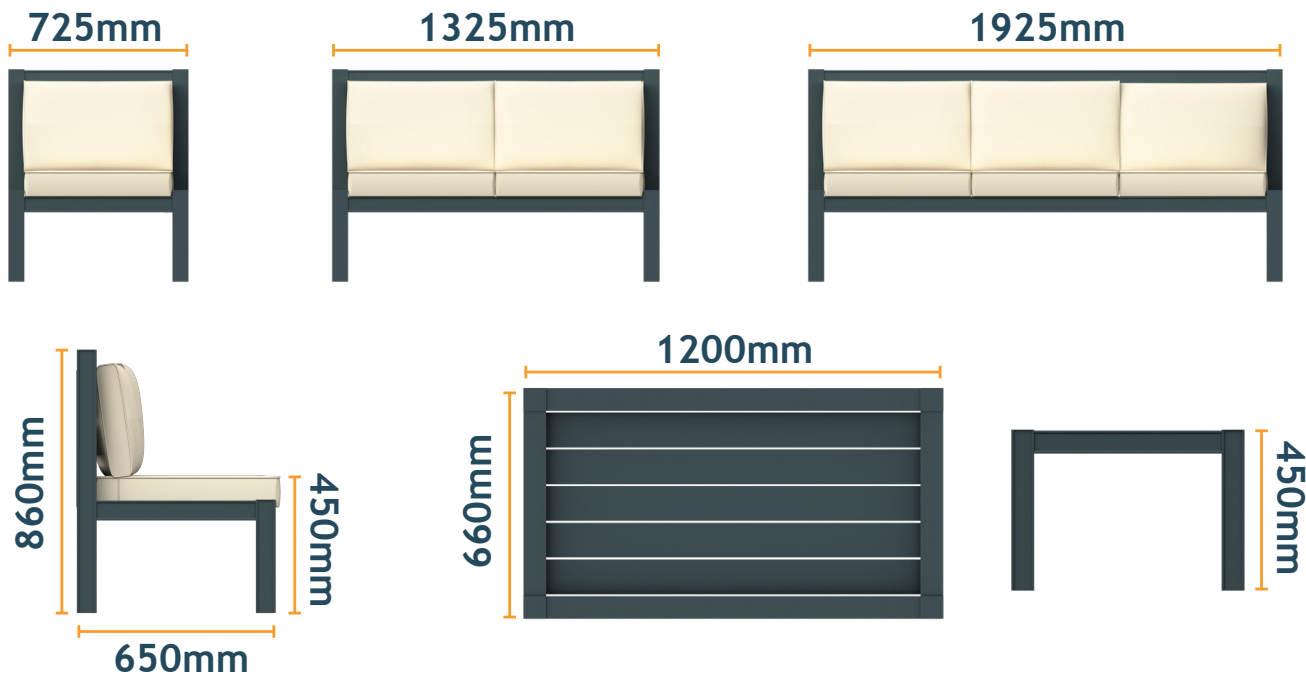

RAL7016-ST
Cinza Antracite

RAL9010
Branco brilhante

As nossas Dimensões

PREÇOS LÍQ. SEM IVA

Referência	Número de lugares	Sem Almofada	Com Almofada
CANAP1P	1	176,00€	266,00€
CANAP2P	2	249,00€	430,00€
CANAP3P	3	324,00€	595,00€
TABASS		176,00€	