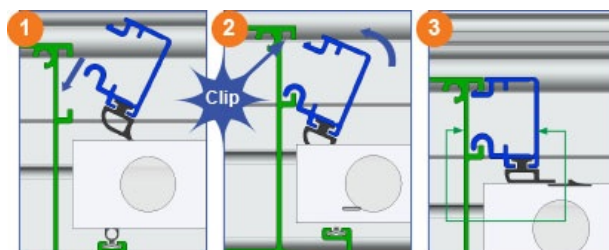

### Sécurité

Emboîtement du bas vers le haut pour une meilleure résistance au vent qui pourrait s'engouffrer sous la pergola Top-Lucia.

### Plus facile !

Vous qui connaissiez l'ancien système, le montage est aujourd'hui facilité par l'utilisation d'**un seul profil mural au lieu de 4** sur l'ancien système. Les plaques sont emboîtées dans le profilé avec **encoche en U** avant d'être clippées sur toute la longueur.