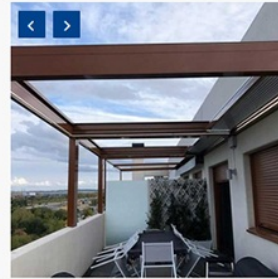

Realizado por **CristalConfort**
Fabricante Techos y Cortinas de Cristal