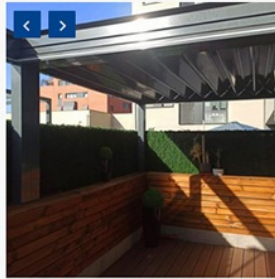

Passez de l'ombre au plein soleil en quelques instants...

Pergola à lames accordéon Horizon 4

Avec sa motorisation tubulaire à télécommande vos clients pourront profiter selon leur envie d'une terrasse ensoleillée ou totalement couverte. Idéale pour les hôtels restaurants, très efficace face aux intempéries également. Encombre des lames une fois toutes repliées : 20 % de l'avancée. L'installation est facile et l'assemblage se réalise sur chantier.

[EN SAVOIR PLUS](#)

Découvrez quelques beaux projets de pergolas Horizon 4 réalisés par nos clients

Cette pergola Horizon 4 se marie idéalement avec les claustras de la façade de l'immeuble moderne. La toile du screen a été choisie de la même teinte que cette dernière pour une intégration parfaite.

Nul doute que lames rétractées ou déployées lors des intempéries ☁️, les habitants vont pouvoir profiter de leur terrasse un maximum !

Réalisé par **Toldos Laiz** (Santander - Espagne)

Deux modules de pergola Horizon 4 pour couvrir cette large terrasse. Une fois les lames rétractées la lumière pénètre largement dans l'appartement. Déployé ce toit rétractable permet également aux occupants et à leurs invités de bénéficier de plus d'intimité.