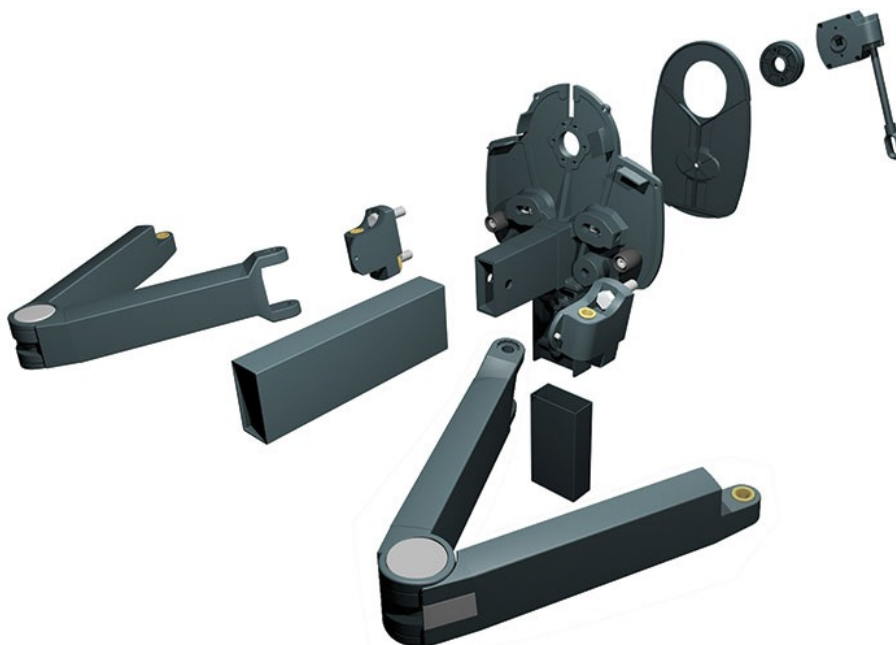

L'abri rétractable de terrasse des Hôtel Café Restaurants par excellence !

Besoin d'un espace ombragé éloigné d'un mur ? Le store double-pente professionnel est la solution pour créer un espace de vie confortable à tout heure de la journée. Motorisé ou manuel, notre gamme s'étend du petit abri 40 au très grand double-pente 325.

Le store double-pente est l'allié idéal des restaurateurs pour ombrager leur terrasse mais il est également très élégant aux abords d'une piscine. Avec son option solaire le DP265 permet une installation sans arrivée électrique.

Grâce à leur conception étudiée pour une pose facile, les abris rétractables de notre fabrication sont simples à assembler et à poser. Un jeu d'enfant pour les professionnels du stores.

EN SAVOIR PLUS

Déroulement

Auvent de protection sur les abris 240, 265 et 325

Tube d'enroulement unique

Fixations robustes

Respect de vos données personnelles

Conformément à la RGPD, vous pouvez consulter notre [politique de confidentialité](#).