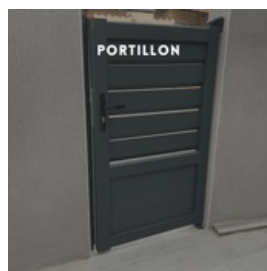

Retrouvez toute notre gamme de portails et clôtures en KIT sur internet www.mitjavila.com

N'hésitez pas à télécharger le catalogue dans votre espace professionnel.

Portillon