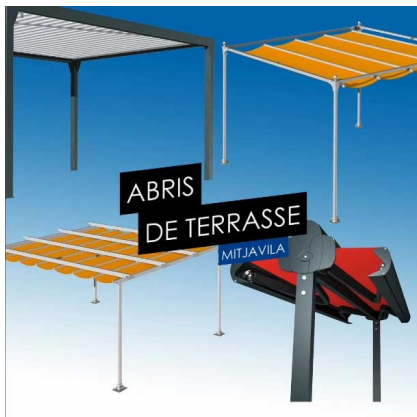

"Le respect du travail bien fait et toujours un projet devant soi."

**STORES | PERGOLAS | CLOTURES | PORTAILS |
VOLETS**

Abris de terrasse

Depuis plus de 52 ans, nous avons à cœur d'offrir des produits durables **fabriqués dans nos usines**. Offrez la qualité à vos clients pour de nombreuses années !

Aujourd'hui, tous nos **abris de terrasse** sont entièrement composés de pièces et profilés en aluminium totalement **démontables, réparables et recyclables**.

Découvrez les !

ABRIS - les meilleures ventes

Notre gamme d'abris est vaste et il est parfois difficile de choisir le produit adapté. Nous vous présentons trois produits plébiscités par nos clients.